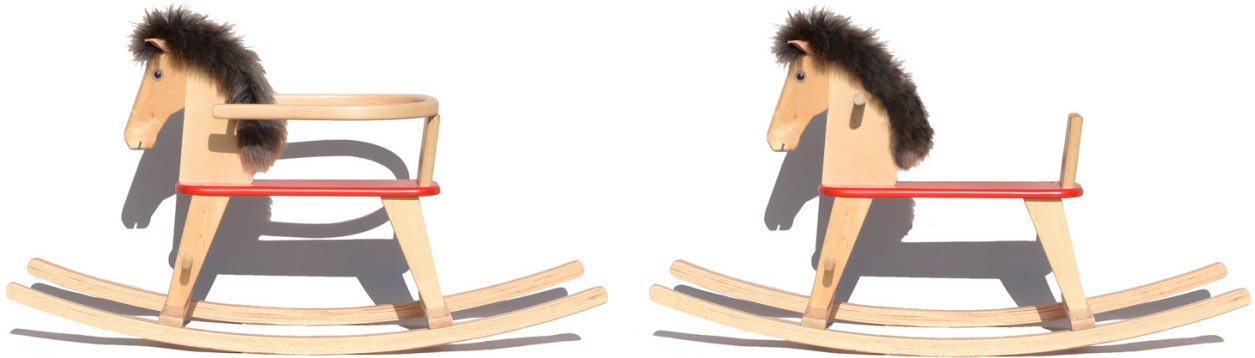

Meier . Germany

Aus den Anfangsjahren der Schaukelpferd-Produktion stammt die enge Verbindung des Handwerksbetriebs zu Naturmaterialien, zu Holz, Jute, Fell, Leder und Filz.
Auch die heute als Klassiker geltenden lebensgroßen Schafe stehen im Hinblick auf ihre Konstruktion und die Materialwahl in einer Linie mit den ursprünglichen Schaukelpferden.

3

Schaukel-Pferdchen, Buche, Fellmähne				
	Bestell-Nr.	Produkt		cm
3	302.05	Bille, Buche, mit Ring *)	Sitzhöhe: 25 cm	50

*) Der Sitz-Ring ist abnehmbar.