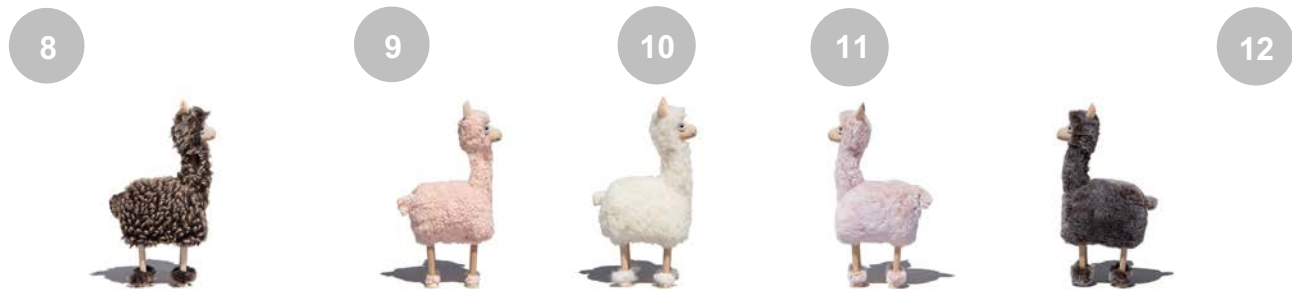

4

5

6

7

**Alpakas in Lebensgröße und in Miniaturgröße, Fell, Buche**

	Bestell-Nr.	Produkt	cm	
<b>4</b>	603.15	Alpaka, klein, dunkelbraunes Fell, Buche	70	
<b>5</b>	603.14	Alpaka, klein, rosa Fell, Buche	70	
<b>6</b>	604.10	Alpaka, mini, gelocktes weißes Fell, Buche	35	
<b>7</b>	604.12	Alpaka, mini, gelocktes braunes Fell, Buche	35	